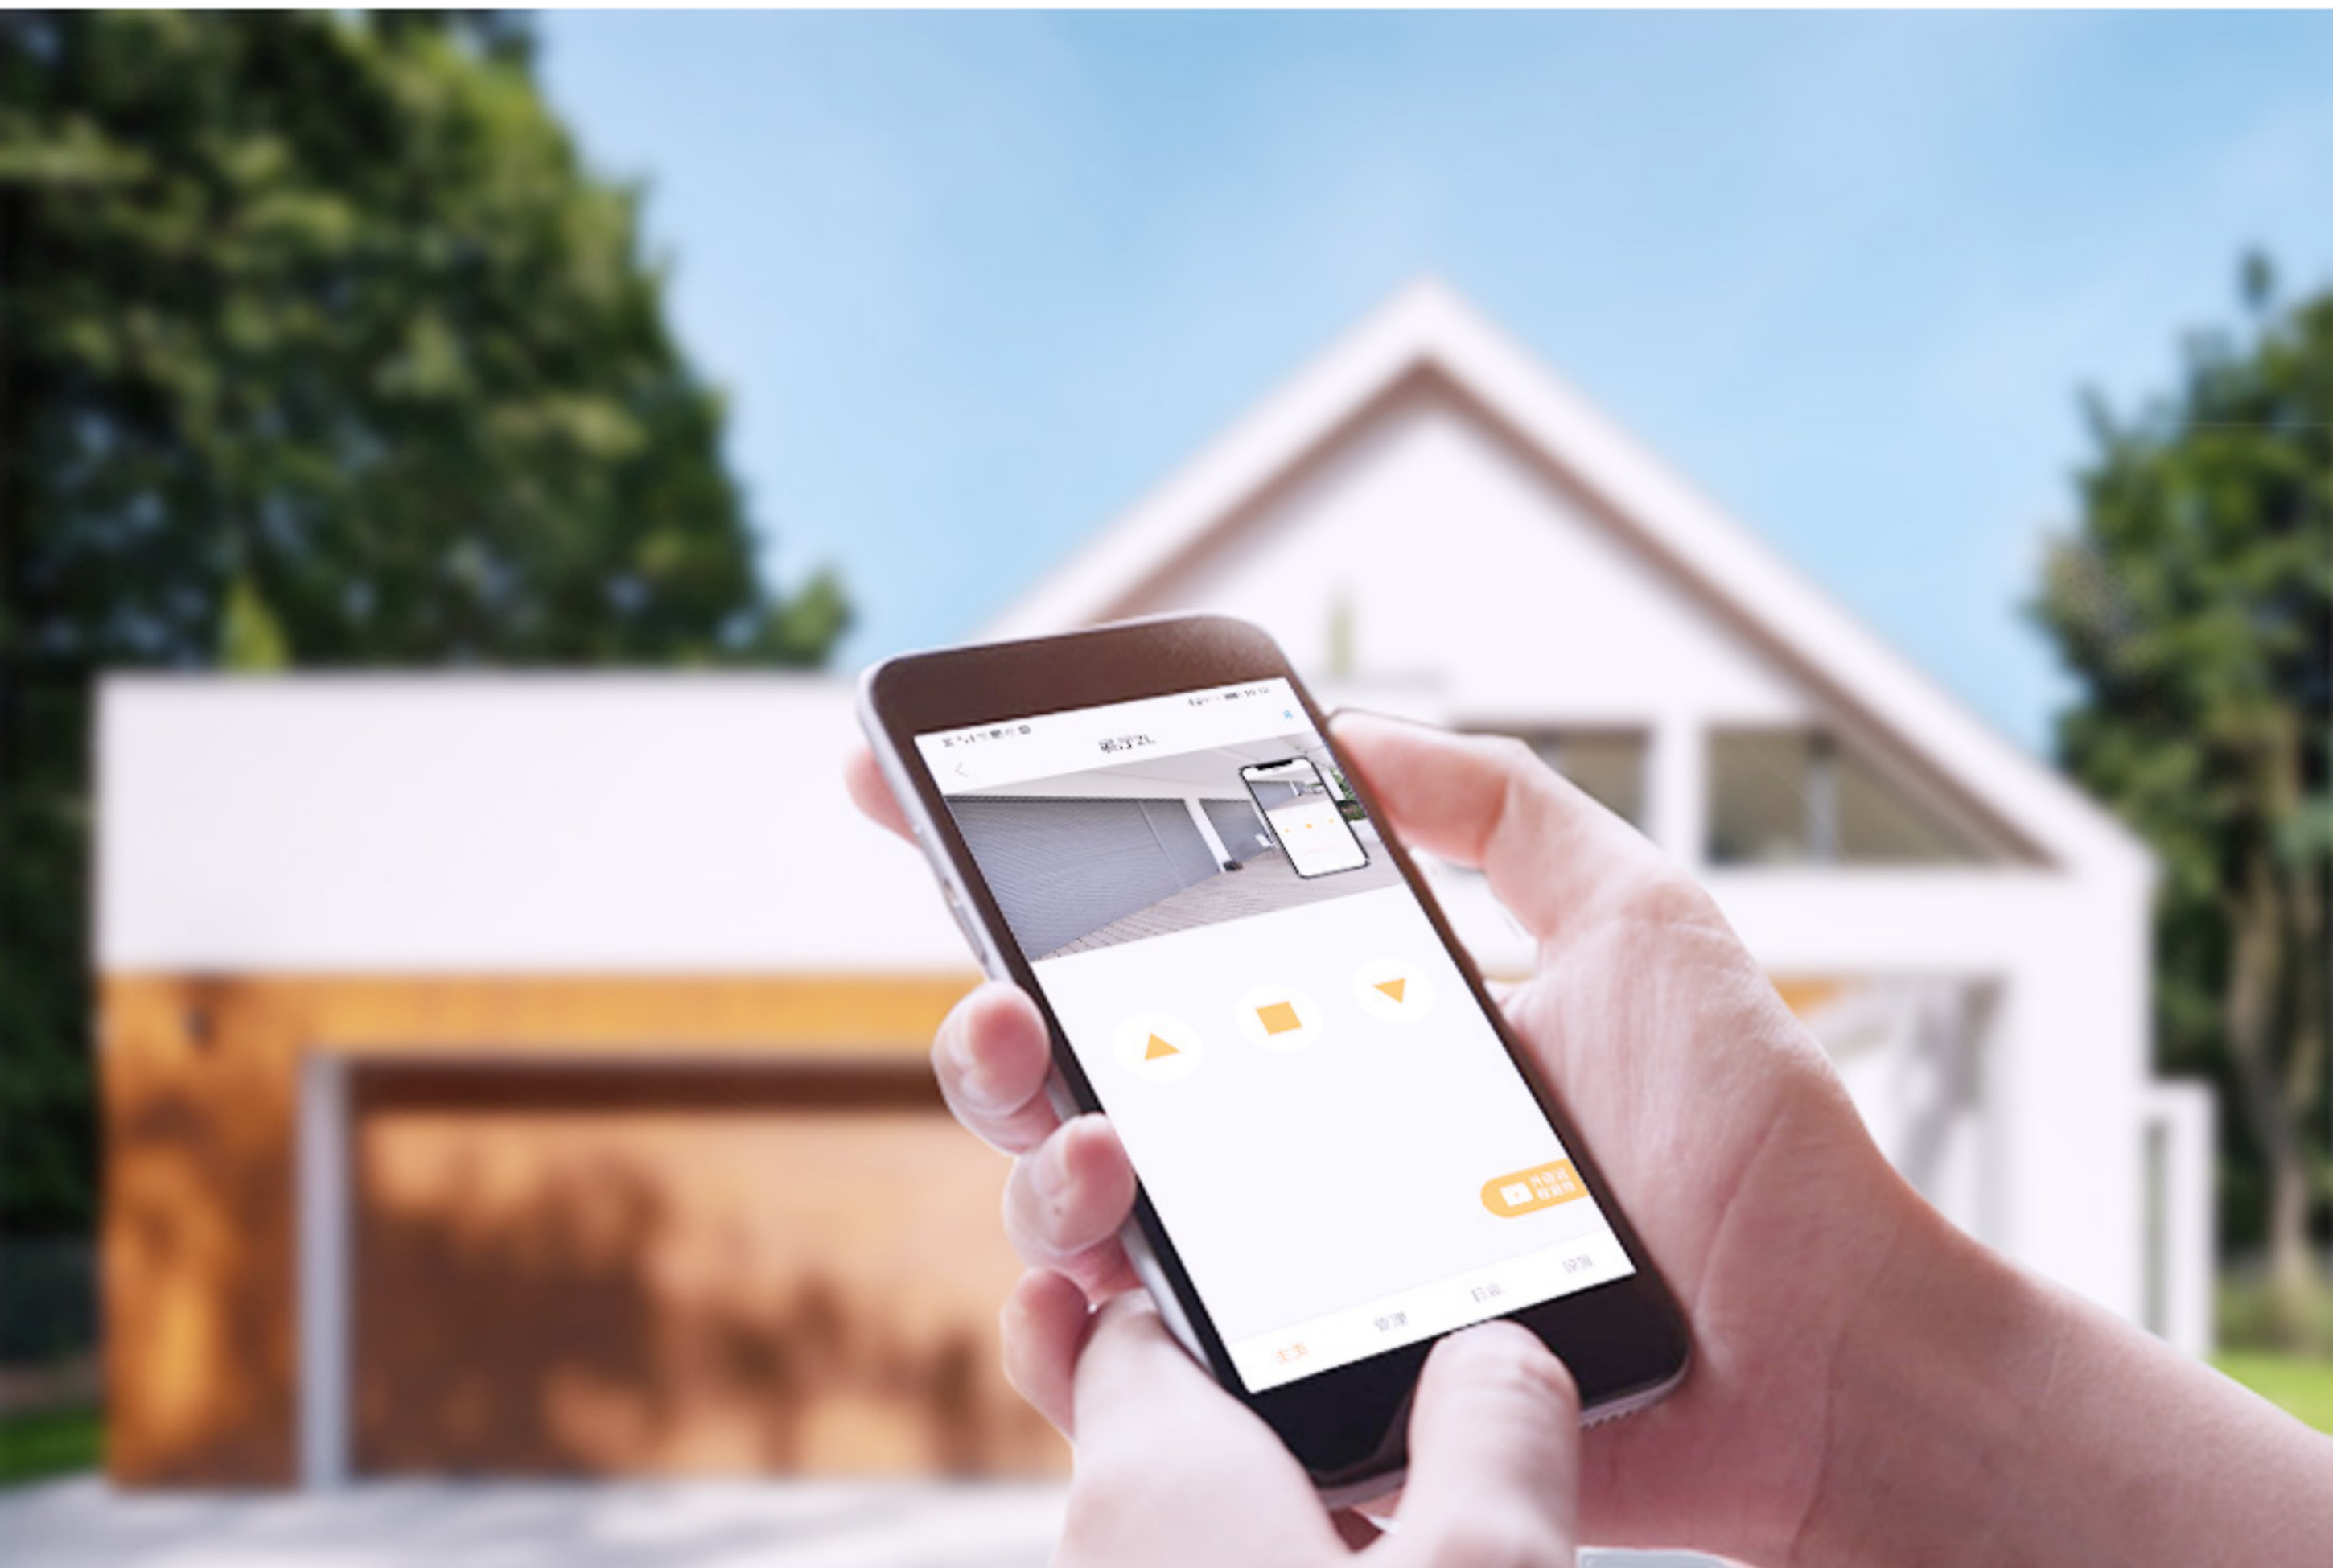

ANLIN® 安麟

热卖新品
手机开门

普及型 • 民用 交直流管状电机

遇阻反弹 电子限位 防雷击

功能特点

—

标配蓝牙手机开门

无需遥控，手机开启即可

带上手机轻松出门，再也不用烦恼忘带或是增配遥控手柄。

遇阻反弹

智能无感遇阻反弹，自动调节门体不同位置遇阻力度。

● 电子限位

免登高调限位

绝对值算法，定位精准

不因为限位磨损而跑位冲顶

● 储电式

自带储备电池，停电可用

防雷击

有效预防雷电雷雨天使用更安全

静音设计

安静不打扰
让你安享高品质睡眠

智能调试

可增配手动按钮或，快速安装，操作简单

旧电机